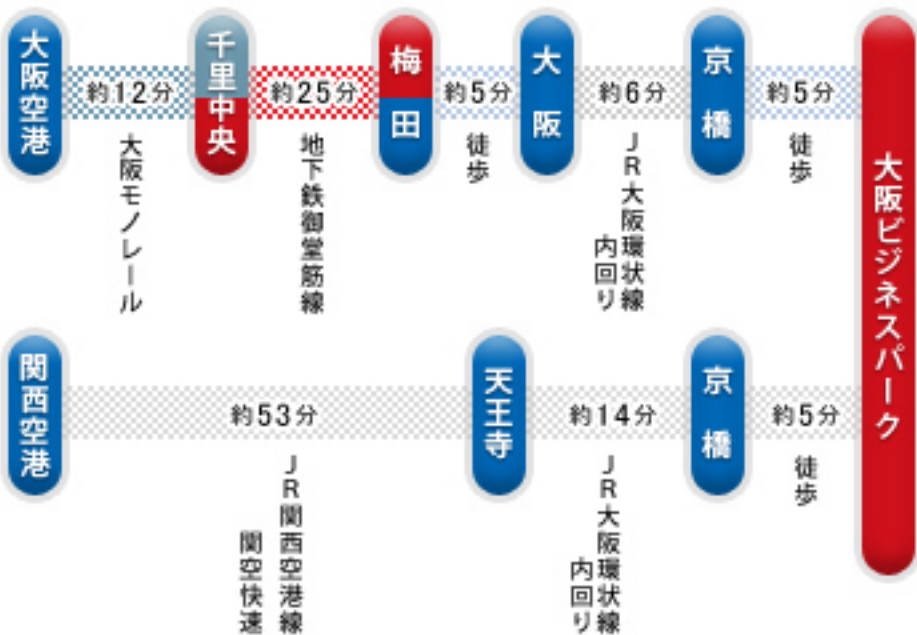

JR/SUBWAY 主要駅からOBPまでのアクセス

PLANE 空港からOBPまでのアクセス

※乗り換え時間は含みません。

主要鉄道路線図

※一部の駅・路線は省略しています。

- 地下鉄長堀鶴見緑地線
- 地下鉄御堂筋線
- 地下鉄中央線
- 京阪本線・中之島線
- 南海本線・南海関西空港線
- 大阪モノレール
- 近鉄奈良線