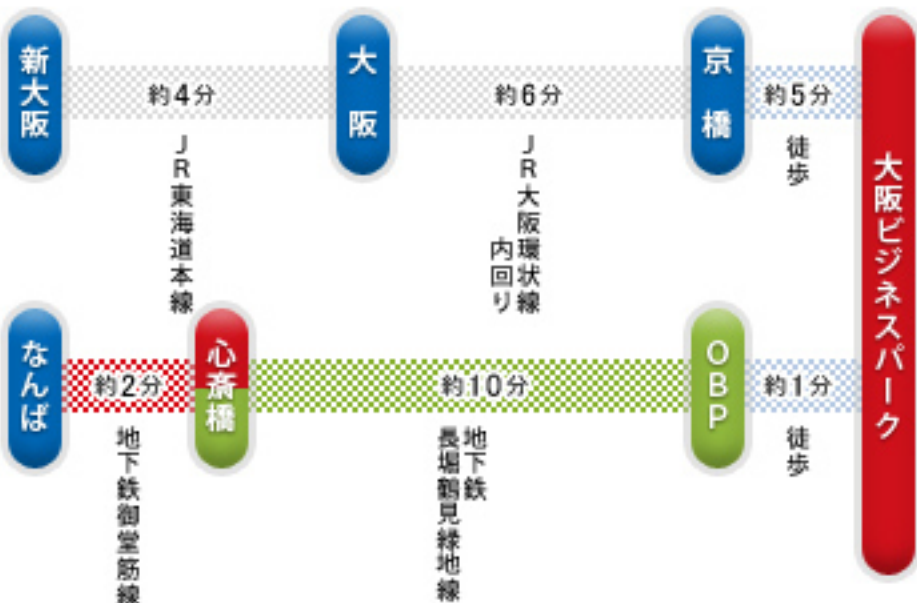

JR/SUBWAY 主要駅からOBPまでのアクセス

PLANE 空港からOBPまでのアクセス

※乗り換え時間は含みません。

主要鉄道路線図

※一部の駅・路線は省略しています。

- 地下鉄長堀鶴見緑地線
- 地下鉄御堂筋線
- 地下鉄中央線
- 京阪本線・中之島線
- 南海本線・南海関西空港線
- 大阪モノレール
- 近鉄奈良線