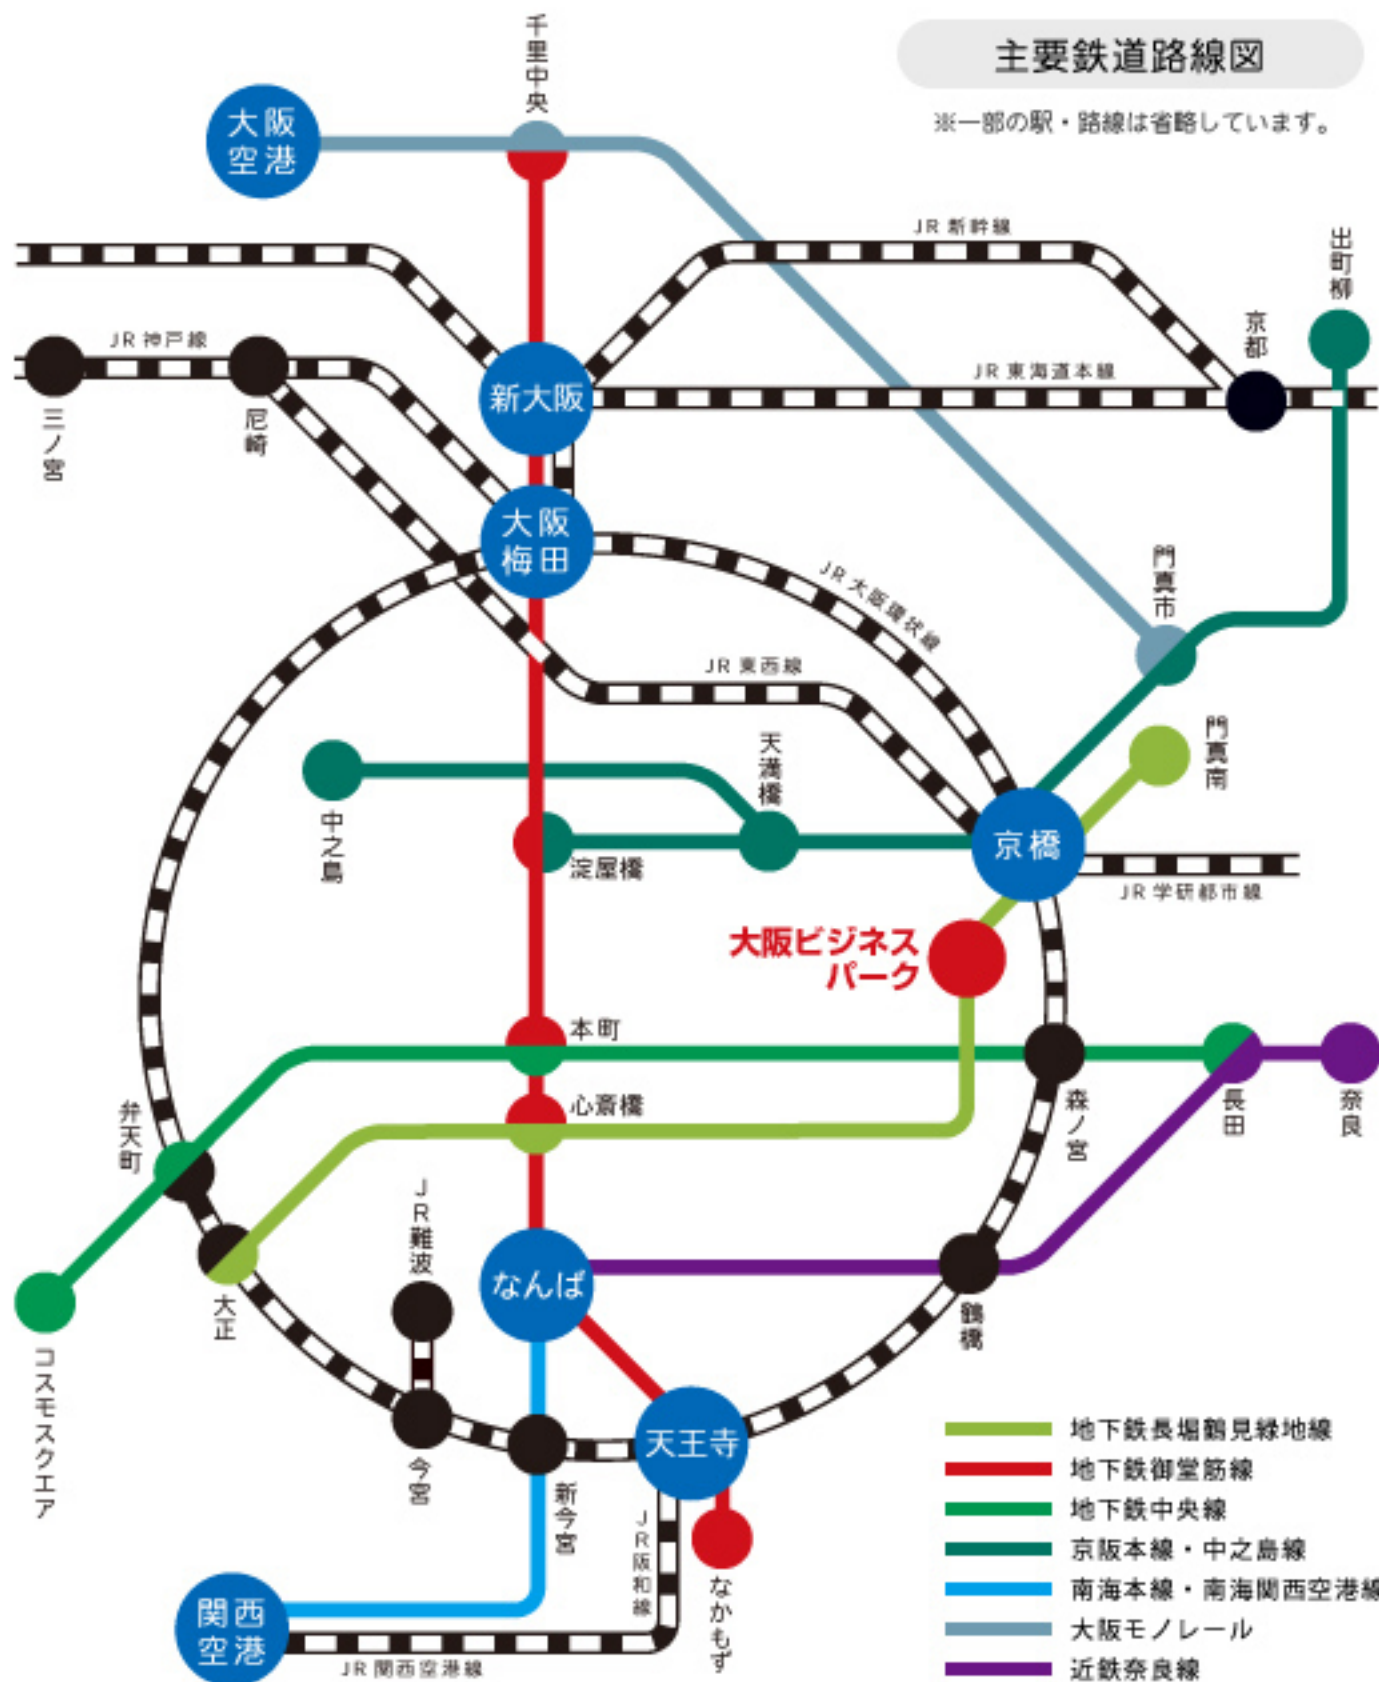

JR/SUBWAY 主要駅からOBPまでのアクセス

PLANE 空港からOBPまでのアクセス

※乗り換え時間は含みません。

主要鉄道路線図

※一部の駅・路線は省略しています。

- 地下鉄長堀鶴見緑地線
- 地下鉄御堂筋線
- 地下鉄中央線
- 京阪本線・中之島線
- 南海本線・南海関西空港線
- 大阪モノレール
- 近鉄奈良線